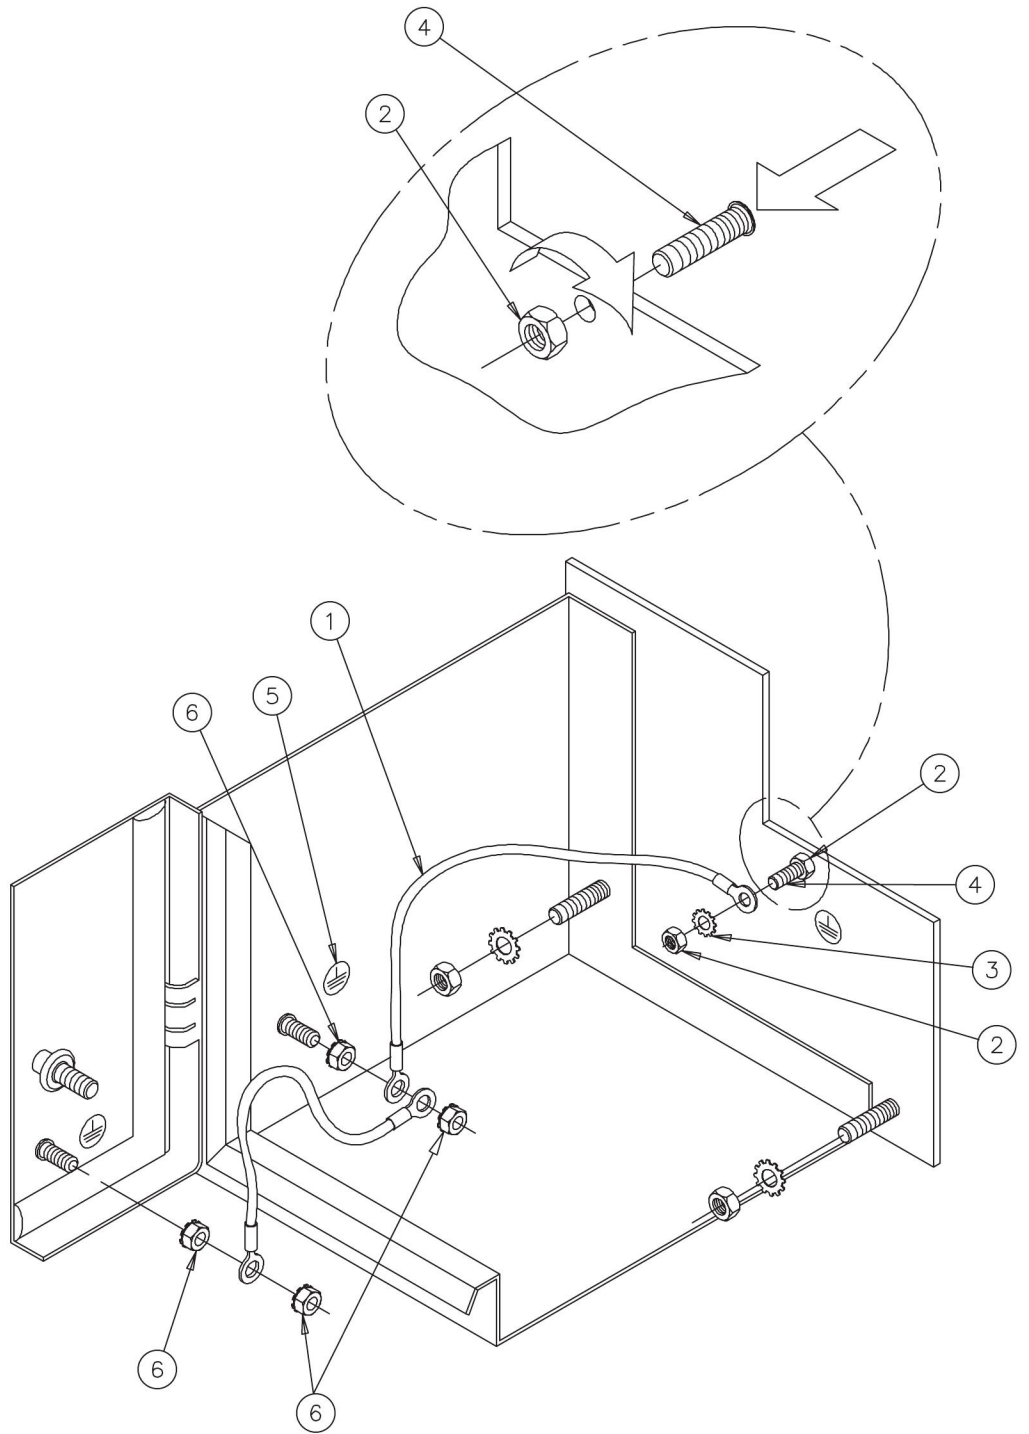

CONCEPT®

OI Enclosure, Front Plate Mounting
Clôture d'OI, Support Avant De Plat
Recinto de OI, Montaje Delantero De la Placa

1	Customer Supplied Non Fournie Cliente Provisto	
2	M5	(12x)
3		(11x)
4	M5	(1x)
5		(3x)
6	M6	(4x)
58 in-lbs 6 Nm		